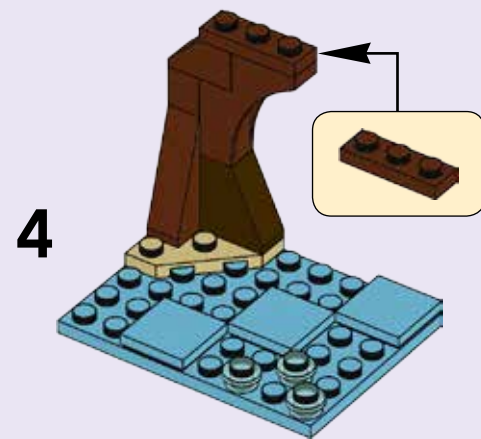

30397

FROZEN
ICE SKATING
NEEDLES
FROZEN
COURTSHIP

6150448

WARNING: CHOKING HAZARD.
Toy contains small parts and a small ball.
Not for children under 3 years.

LEGO.com/disneyprincess

AVERTISSEMENT :
RISQUE D'ÉTOUFFEMENT.
Le jouet contient des petites
pièces ainsi qu'une petite boule.
Il ne convient pas aux enfants
de moins de 3 ans.

ADVERTENCIA:
PELIGRO DE ASFIXIA.
Juguete que contiene partes
pequeñas y una pelota pequeña.
No recomendado para niños
menores de 3 años.

1

2

3

4

5

**RATE THIS SET!
ÉVALUE CE JEU !**

LEGO.com/service