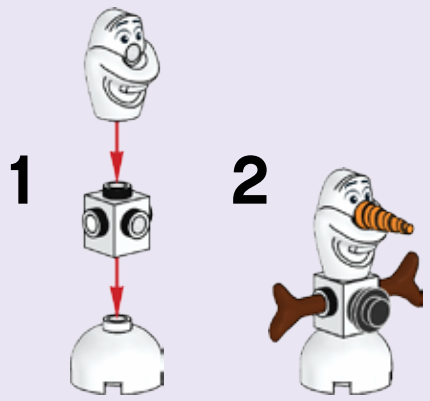

30397

FROZEN
ICE SKATING
NEEDLES
FROZEN
COURTSHIP

6150448

WARNING: CHOKING HAZARD.
Toy contains small parts and a small ball.
Not for children under 3 years.

LEGO.com/disneyprincess

AVERTISSEMENT :
RISQUE D'ÉTOUFFEMENT.
Le jouet contient des petites
pièces ainsi qu'une petite boule.
Il ne convient pas aux enfants
de moins de 3 ans.

ADVERTENCIA:
PELIGRO DE ASFIXIA.
Juguete que contiene partes
pequeñas y una pelota pequeña.
No recomendado para niños
menores de 3 años.

1

2

3

4

5

**RATE THIS SET!
ÉVALUE CE JEU !**

LEGO.com/service