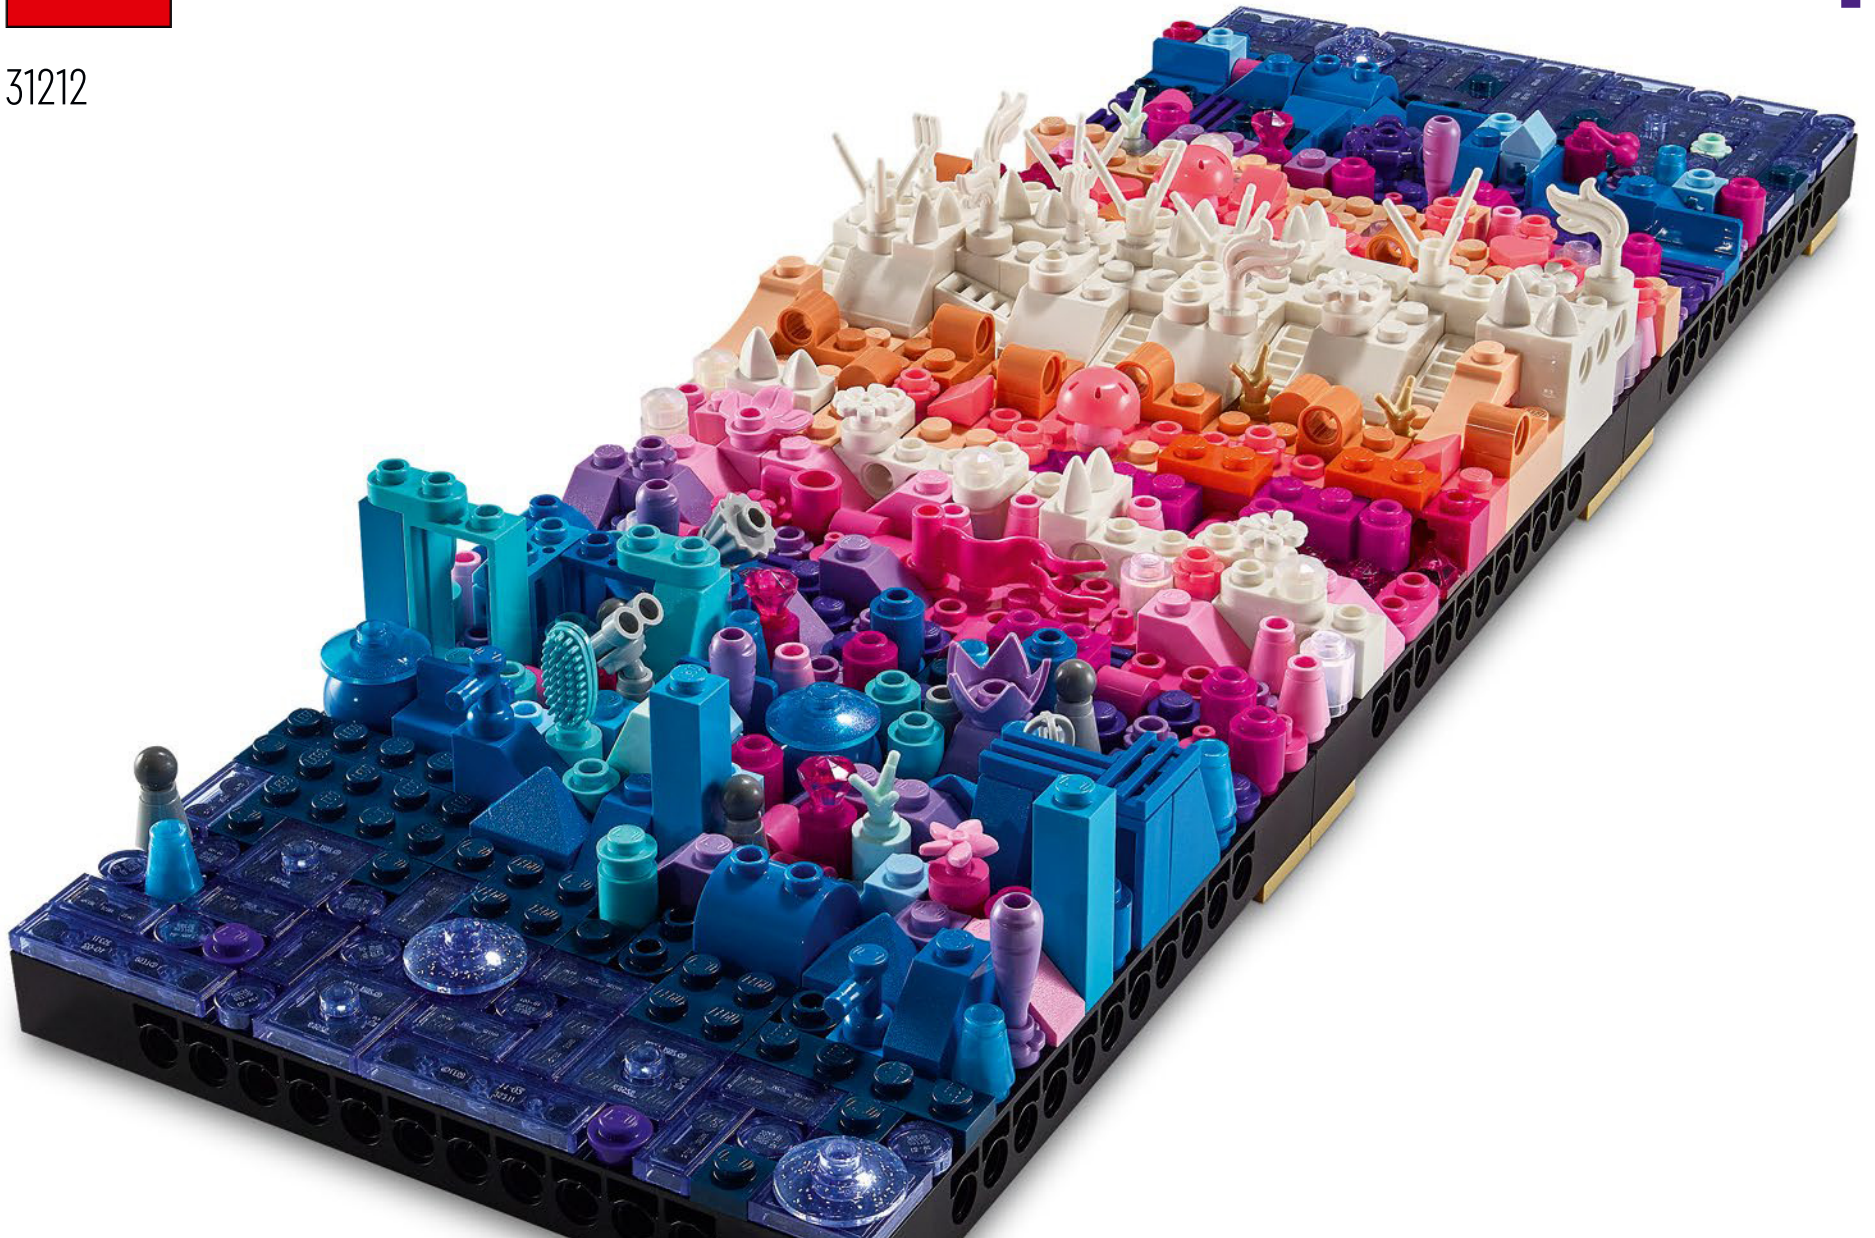

31212

4

Scan the QR code to listen to chapter 3 in the exclusive LEGO® Art Milky Way soundtrack.

Scannez le code QR pour écouter le chapitre 3 de la bande sonore exclusive de la Voie lactée LEGO® Art.

Escanea el código QR para escuchar el capítulo 3 de la exclusiva banda sonora del set LEGO® Art Galaxia Vía Láctea.

Sagittarius A*

At the center of the Milky Way, 26,000 light-years from Earth, is Sagittarius A* (Sgr A*), a supermassive black hole with a mass of 4 million times that of the Sun. Black holes are collapsed astronomical objects with such intense gravitational pull that not even light can escape once it reaches the event horizon (point of no return).

Sagittarius A*

Au centre de la Voie lactée, à 26 000 années-lumière de la Terre, se trouve Sagittarius A* (Sgr A*), un trou noir supermassif d'une masse de 4 millions de fois celle du Soleil. Les trous noirs sont des objets astronomiques effondrés dont l'attraction gravitationnelle est si intense que même la lumière ne peut s'en échapper une fois qu'elle a atteint l'horizon des événements (le point de non-retour).

Sagitario A*

En el centro de la Vía Láctea, a 26.000 años luz de la Tierra, se encuentra Sagitario A* (Sgr A*), un agujero negro supermasivo con una masa de 4 millones de veces la del Sol. Los agujeros negros son objetos astronómicos colapsados con una atracción gravitatoria tan intensa que ni siquiera la luz puede escapar una vez que alcanza el horizonte de eventos (punto de no retorno).