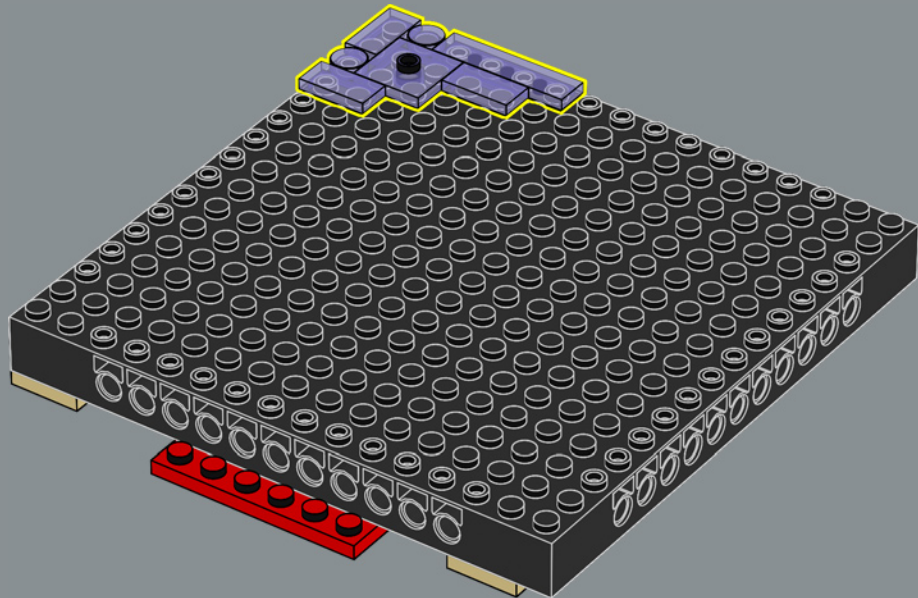

Los cúmulos globulares están formados por decenas de miles o millones de estrellas fuertemente unidas por la atracción gravitatoria. Frecuentemente con forma esférica, estos grupos de estrellas se han detectado en todos los tipos conocidos de galaxias; solo en la Vía Láctea, se han detectado alrededor de 150 de ellos. La mayoría de las estrellas de cada cúmulo se formaron más o menos a la vez, y su estabilidad les permite existir por mucho tiempo. Uno de los más antiguos conocidos es el objeto Messier 15, cuya edad se estima en unos 12.000 millones de años.

1x

2x

1

2

3

4

5

6